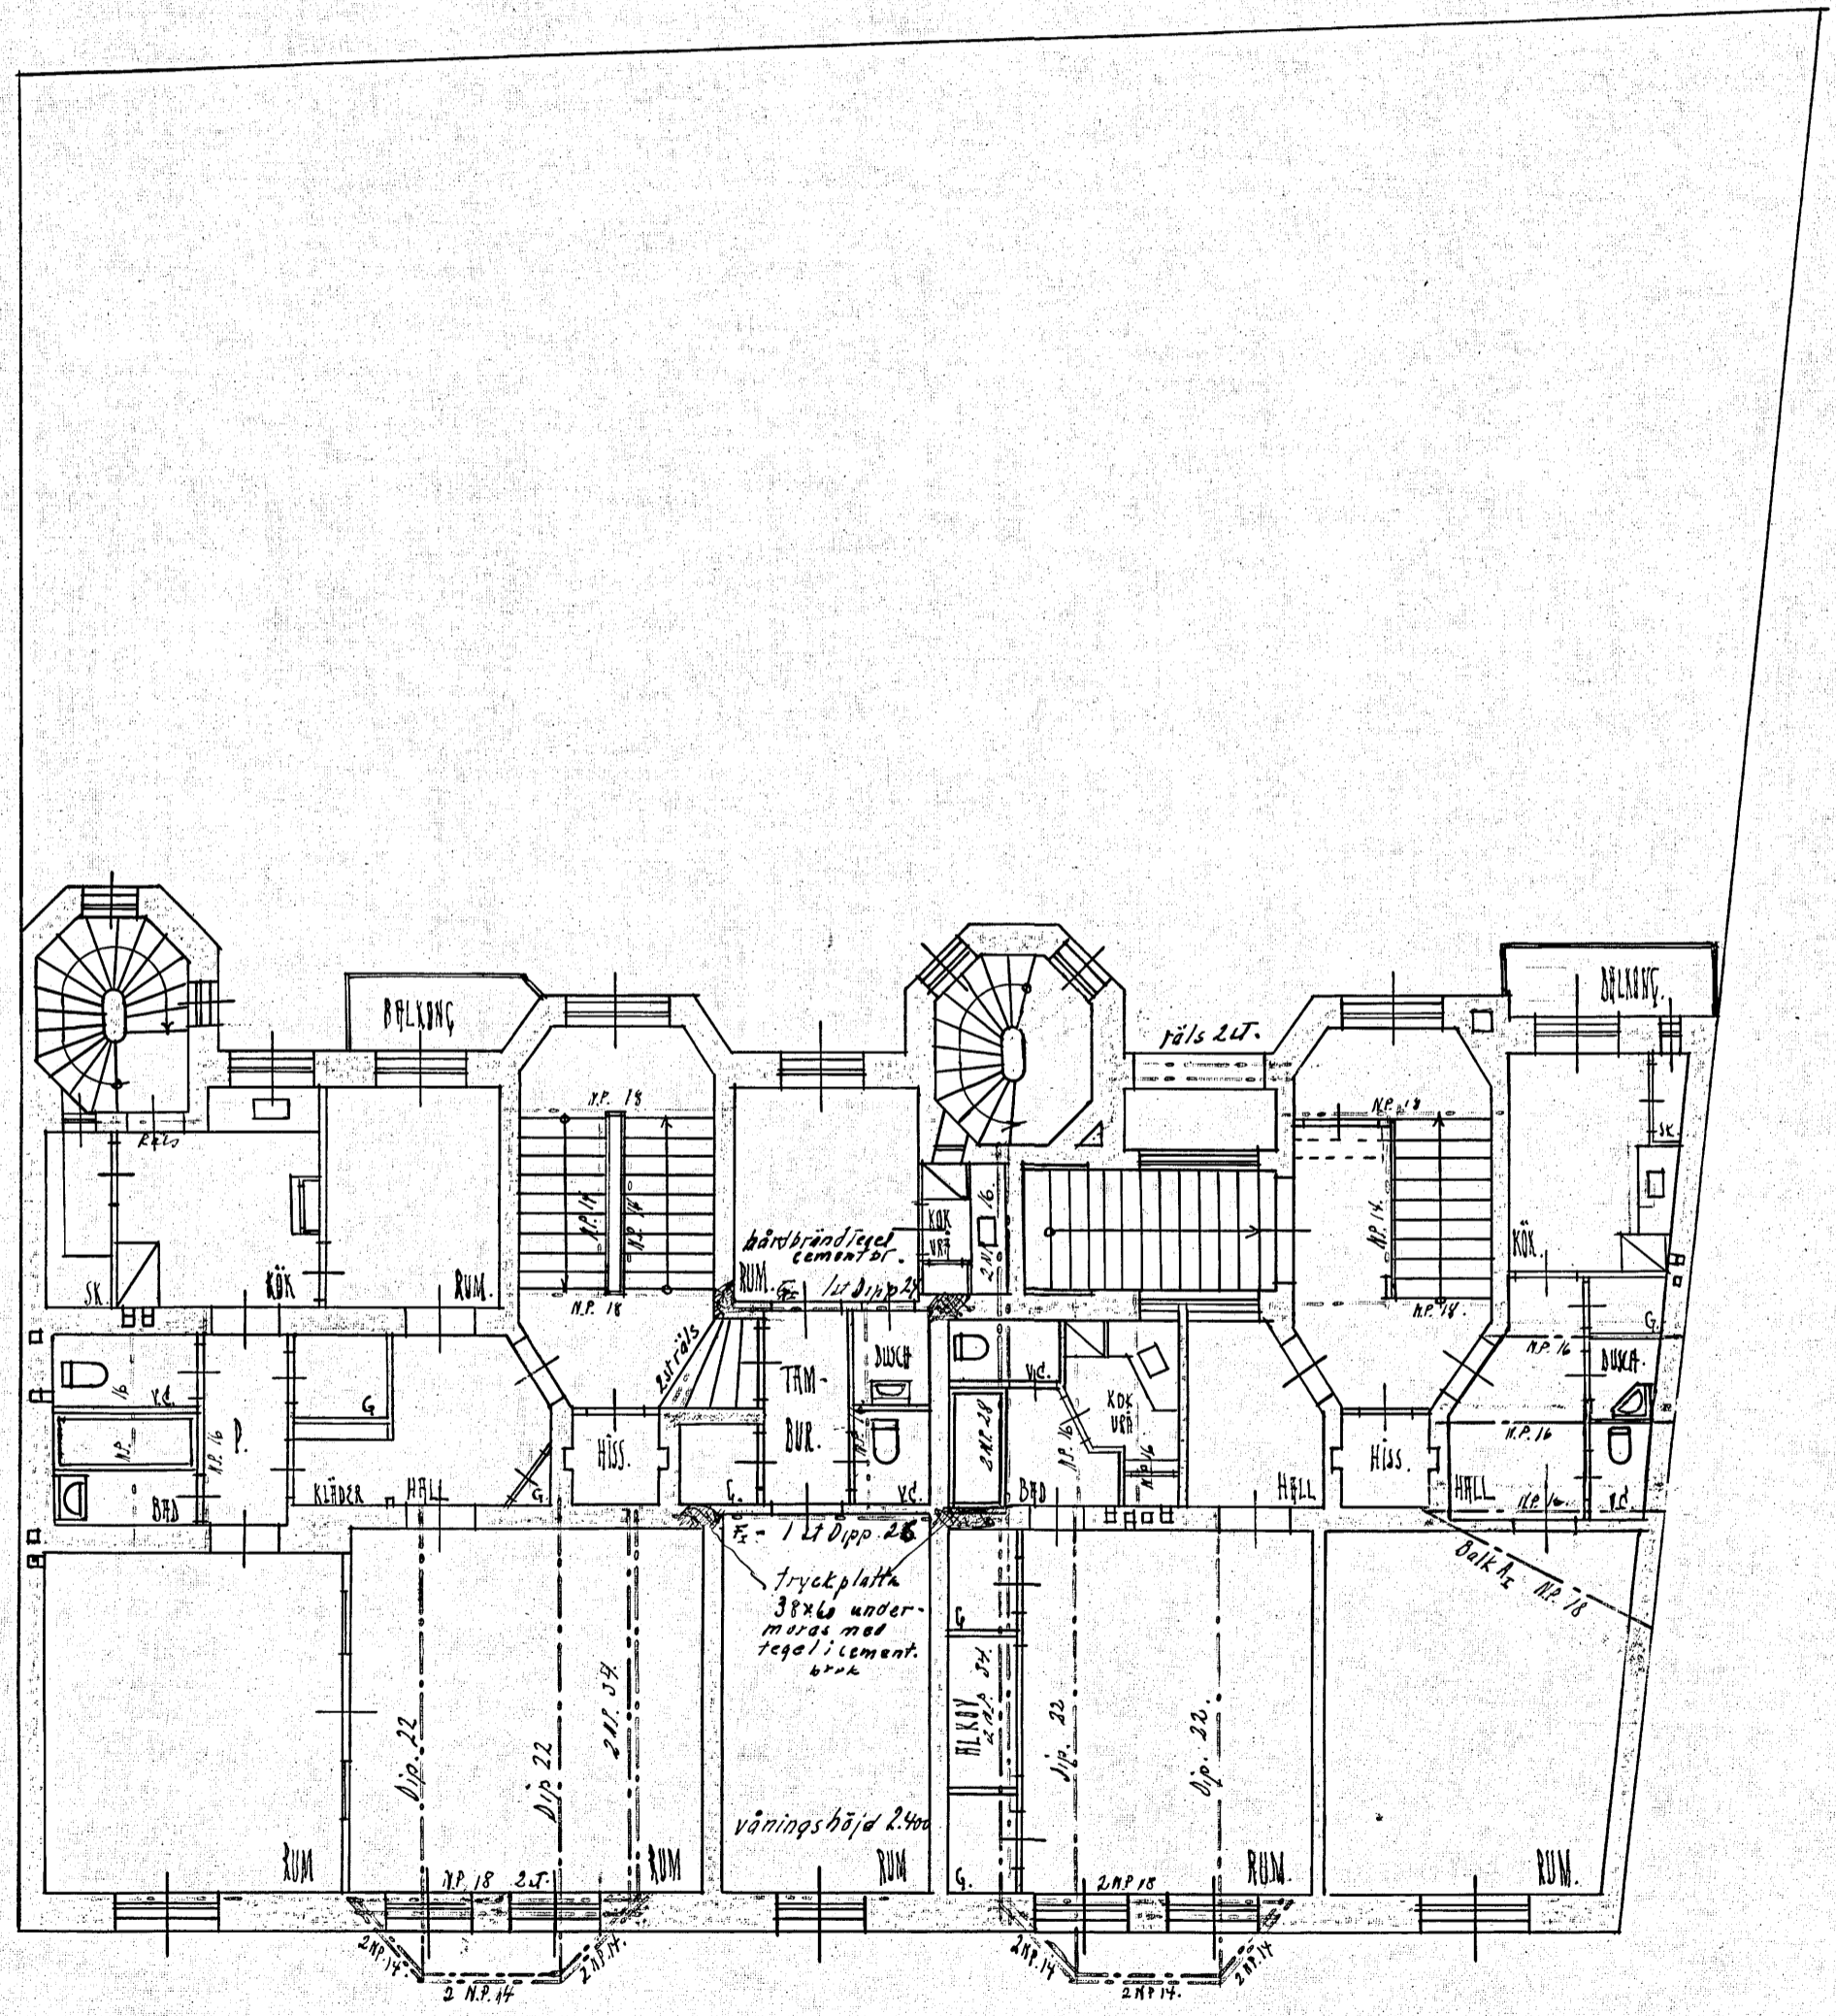

205.

• NYBYGGNAD I TOMT N:3, KVART. N:3 PRINSEN • MALMÖ •

Diari: N: 337/1926.
Fastst. den 30 juni.

Prov. 372, till. B.

• PLAN AV BOTTENVÄNINGEN •

INKOM 1113
BYGGNADSNÄMNDEN
DEN 1 JUN 1926

Malmö d. 1 juni 26
August Lindqvist